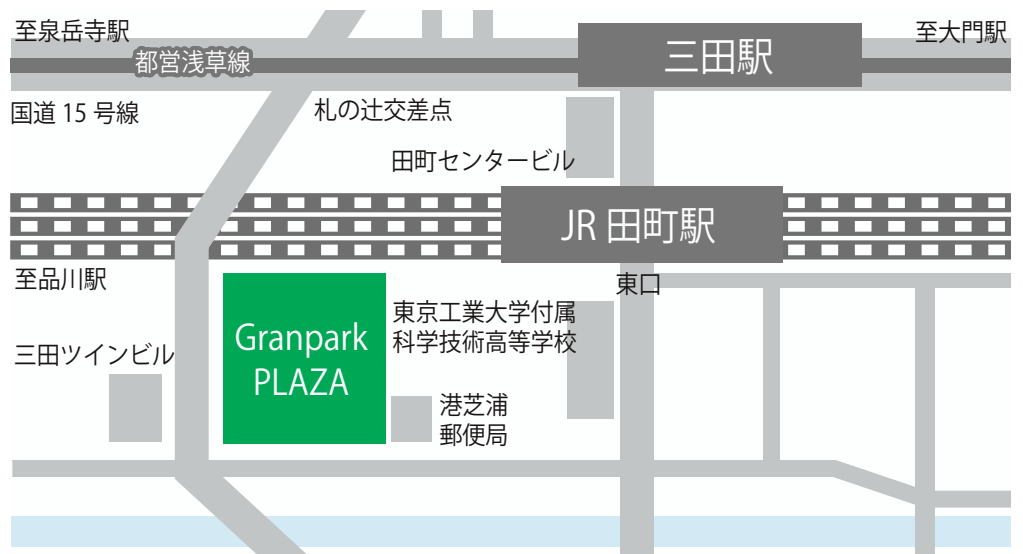

◎ 駐車場料金

- ・15 分ごとに 330 円
- ・当日 1 日 (6:00~23:00)
  最大料金 4,000 円

株式会社エステーエスプロジェクト

本社 〒019-2611 秋田県秋田市河辺戸島字七曲台 120-10 TEL 018-874-9316 FAX 018-874-9312
東京支局 〒108-0023 東京都港区芝浦2丁目17-10 新大友ビル 6F TEL 03-6435-3428 FAX 03-6435-3429