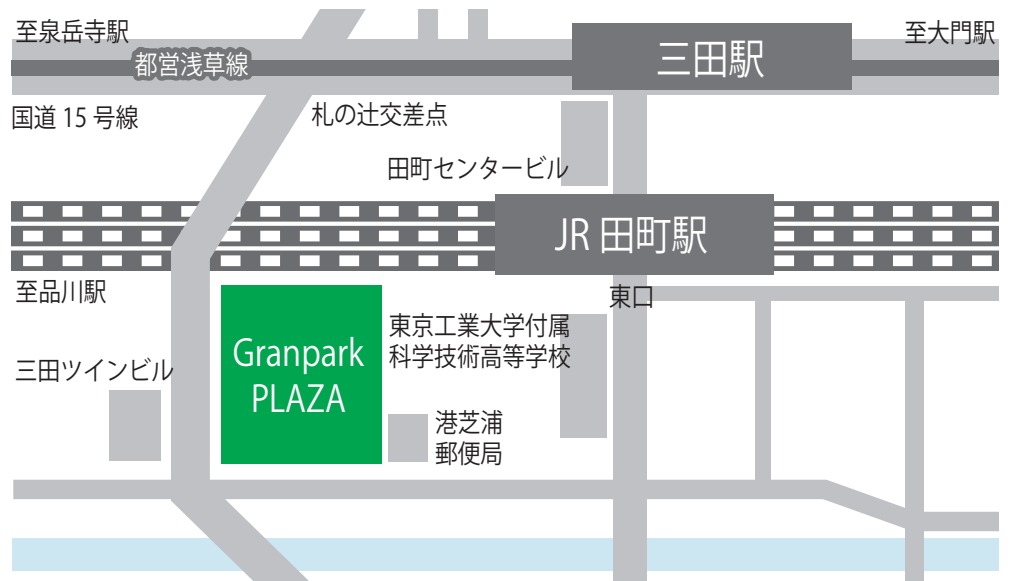

## アクセス MAP

◎ 会場 **グランパークプラザ 3F (301 大会議室)** 〒108-0023 東京都港区芝浦 3 丁目 4-1  
 TEL 03-5441-2100

◎ 電車をご利用の場合

- ・ JR 田町駅…徒歩 5 分
- ・ 地下鉄都営浅草線・三田線  
 三田駅…徒歩 7 分

◎ 駐車場料金

- ・ 30 分ごとに 330 円
- ・ 当日 1 日 (6:00~23:00)  
 最大料金 4,000 円