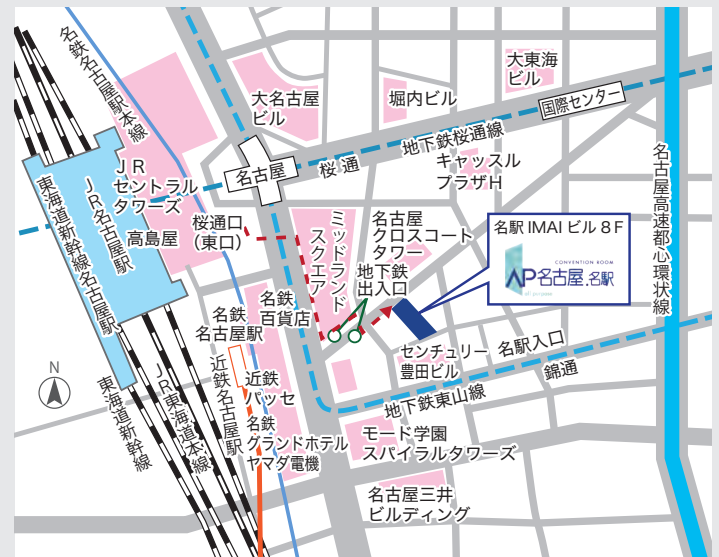

バイオアミノ30 BioAmino XXX

アミノ酸と複合発酵ポリフェノール配合 STSスペシャルドリンク

① バイオアミノ30【3箱セット】

(1箱30mL×3本入り×3箱)

通常会員価格

3箱セット 16,200円(税込)・9,000P

特別価格 **10,000**円(税込)・Pなし

含有アミノ酸

●バイオアミノ30にはバランスよく重要な成分が含まれています。

- ・L-アルギニン
- ・L-バリン
- ・L-シトルリン
- ・L-ロイシン
- ・L-オルニチン
- ・L-イソロイシン

クエン酸

複合発酵
ポリフェ
ノール

果糖抽出
糖鎖

希少糖

バナジウム水

② バイオアミノ30【10箱セット】

(1箱30mL×3本入り×10箱)

通常会員価格

10箱セット 48,600円(税込)・30,000P

特別価格 **30,000**円(税込)・Pなし

③ バイオアミノ30【30箱セット】

(1箱30mL×3本入り×30箱)

通常会員価格

30箱セット 129,600円(税込)・90,000P

特別価格 **70,000**円(税込)・Pなし

④ メビウスエイト

(1箱1g×30包入り)

究極の高濃度糖鎖
全細胞を蘇生し
自らの免疫機能を
高める機能性食品

通常会員価格

1箱 20,412円(税込)・10,000Pのところ

特別価格 **10,000**円(税込)・Pなし

通常会員価格

5個セット 15,120円(税込)・10,000Pのところ

特別価格 **7,500**円(税込)・Pなし

⑤ 優雅【5個セット】

(1個100g×5個)

使うほどに
生態系を蘇生する
全身用蘇生多機能石炭

⑥ STS Nanophy【2本セット】

(1本30mL入り×2本)

ナノフィー
フラーレン、
白金ナノコロイド、
海藻エキスをメインに
配合した高機能エッセンス

通常会員価格

2本セット 40,824円(税込)・20,000Pのところ

特別価格 **10,000**円(税込)・Pなし

セミナー情報

- ◎講師 蘇生エネルギー情報水調整装置開発者
  STSプロジェクト代表 半田和憲
- ◎参加費 無料

東京

活動者研修会

4 / 28 (日) 10:00~17:00 (受付 9:00~) ◎定員 190名
会員限定・完全予約制
場所 グランパークプラザ3F 301 大会議室
東京都港区芝浦 3-4-1 TEL 03-5441-2100

福岡

活動者研修会

5 / 5 (日) 10:00~17:00 (受付 9:00~) ◎定員 200名
会員限定・完全予約制
場所 福岡国際会議場 5F 国際会議室 (501)
福岡県福岡市博多区石城町 2-1 TEL 092-262-4111

名古屋

5 / 19 (日) 13:30~16:00 (受付 12:30~) ◎定員 80名
場所 名駅 IMAI ビル AP 名古屋 名駅 6F P+Q
愛知県名古屋市中村区名駅 4-10-25 TEL 052-561-1109

大分

6 / 30 (日) 13:30~16:00 (受付 12:30~) ◎定員 200名
場所 ビーコンプラザ 3F 国際会議室
大分県別府市山の手町 12-1 TEL 0977-26-7111

アクセスMAP

場所 AP 名古屋・名駅 6F P+Q
〒450-0002 名古屋市中村区名駅 4-10-25 名駅 IMAI ビル
TEL 052-561-1109

- ●JR 東海道線をご利用の場合 「名古屋駅」より徒歩約5分
- ●名鉄・近鉄をご利用の場合 「名古屋駅」下車徒歩約2分

<紹介者さんより ひとこと>