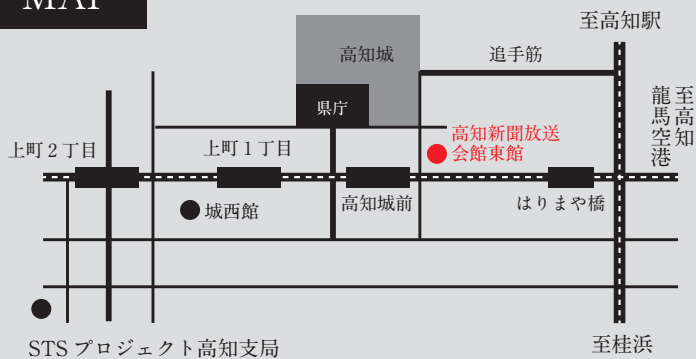

## アクセスMAP

場所 高新文化ホール (高知新聞放送会館東館 7F)  
高知市本町3丁目2番15号

STSプロジェクト高知支局  
※電車通り側の東館玄関より展望エレベーターをご利用ください。