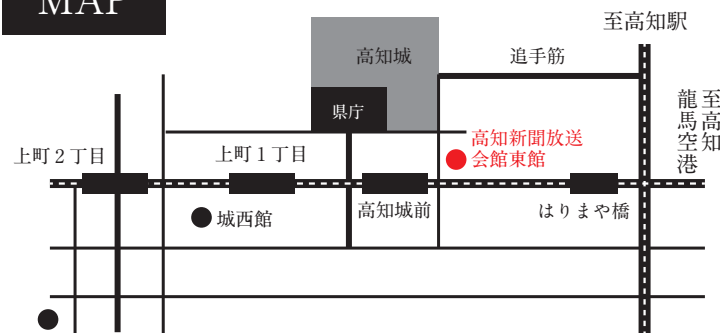

アクセス MAP

場所 高新文化ホール (高知新聞放送会館東館 7F)
高知市本町 3 丁目 2 番 15 号

STS プロジェクト高知支局

※電車通り側の東館玄関より展望エレベーターをご利用ください。

本 社 〒019-2611
秋田県秋田市河辺戸島字七曲台 120-10
TEL 018-874-9316 FAX 018-874-9312
高知支局 〒780-0901
高知県高知市上町 3 丁目 11-13
TEL 088-802-2118 FAX 088-802-2135